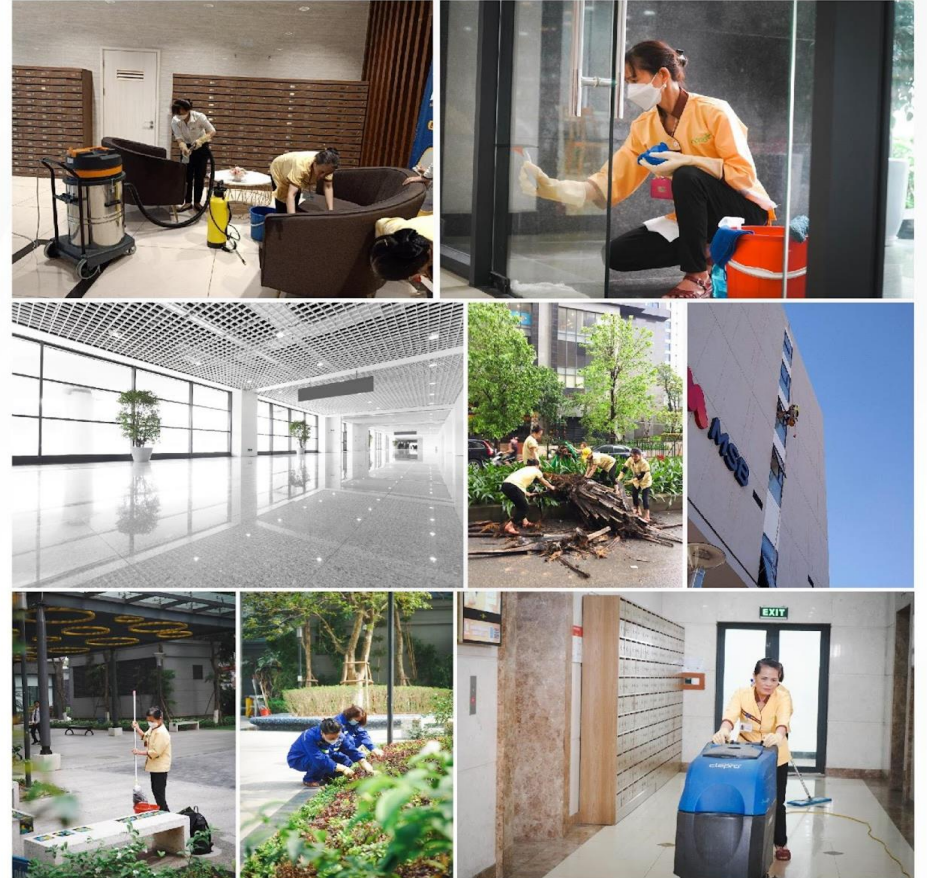

DỊCH VỤ KHÁC

C-One đặc biệt cung cấp dịch vụ vệ sinh đảm bảo môi trường sống xanh sạch, với các giải pháp vệ sinh chuyên biệt phù hợp cho nhiều loại không gian bất động sản

GIẶT GHẾ/THẢM

PHỦ BÓNG SÀN ĐÁ, VINYL

**TỔNG VỆ SINH
KÍNH MẶT NGOÀI**

**CUNG CẤP CÂY,
HOA THEO MÙA**