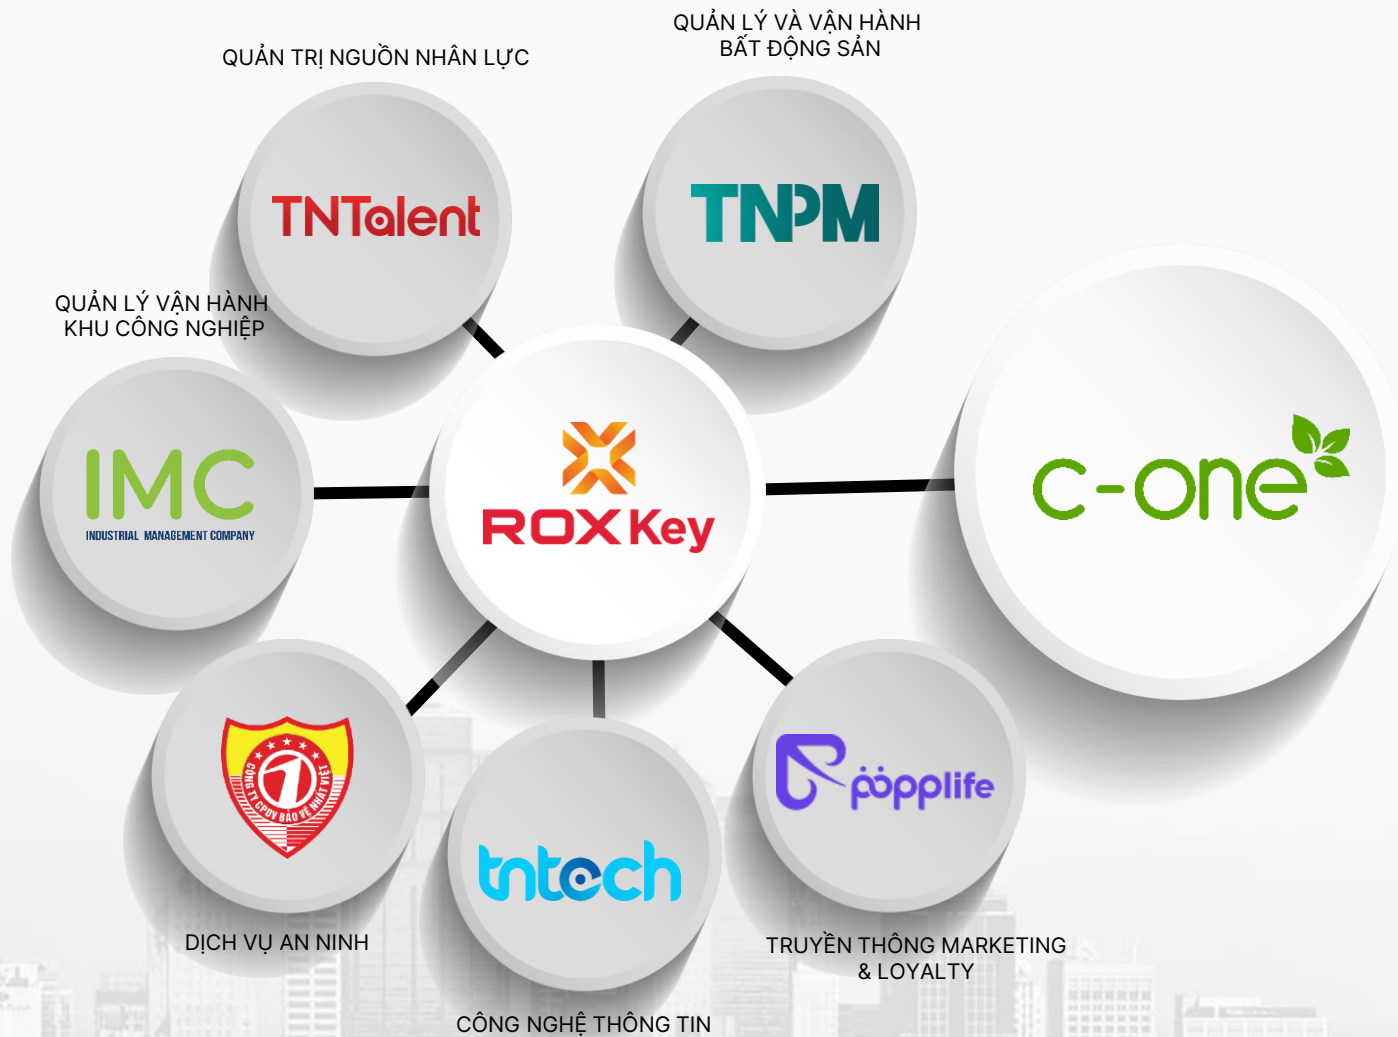

c-one 

HỒ SƠ NĂNG LỰC

MỤC LỤC

I. HỆ SINH THÁI ROX KEY

II. GIỚI THIỆU C-ONE

III. DỊCH VỤ C-ONE

IV. ĐIỂM NỔI BẬT CỦA C-ONE

V. CASESTUDY

ROX Key (thành viên của ROX GROUP) là nhà **cung cấp giải pháp toàn diện, tiên phong** trong lĩnh vực công nghệ, nhân sự, quản lý bất động sản, truyền thông marketing tích hợp thông qua năng lực vận hành xuất sắc, sẵn sàng cung cấp các dịch vụ thuận ích cho khách hàng trung và cao cấp

C-ONE một thành viên của ROX Key

C-One chuyên cung cấp dịch vụ **vệ sinh công nghiệp và cảnh quan** cho mọi loại hình bất động sản như nhà ở, chung cư, văn phòng, TTTM, các khu công nghiệp,...

SỨ MỆNH

SÁNG TẠO GIÁ TRỊ THUẬN ÍCH CHO CUỘC SỐNG

TẦM NHÌN

Nhà cung cấp giải pháp toàn diện cho khách hàng

Tốt nhất Việt Nam vào năm 2030

ROX Key không ngừng áp dụng công nghệ mới, liên tục đào tạo đội ngũ nhân sự chuyên nghiệp, nâng tầm chất lượng dịch vụ, cam kết mang lại cho khách hàng và đối tác những trải nghiệm chuyên biệt và tối ưu nhất.